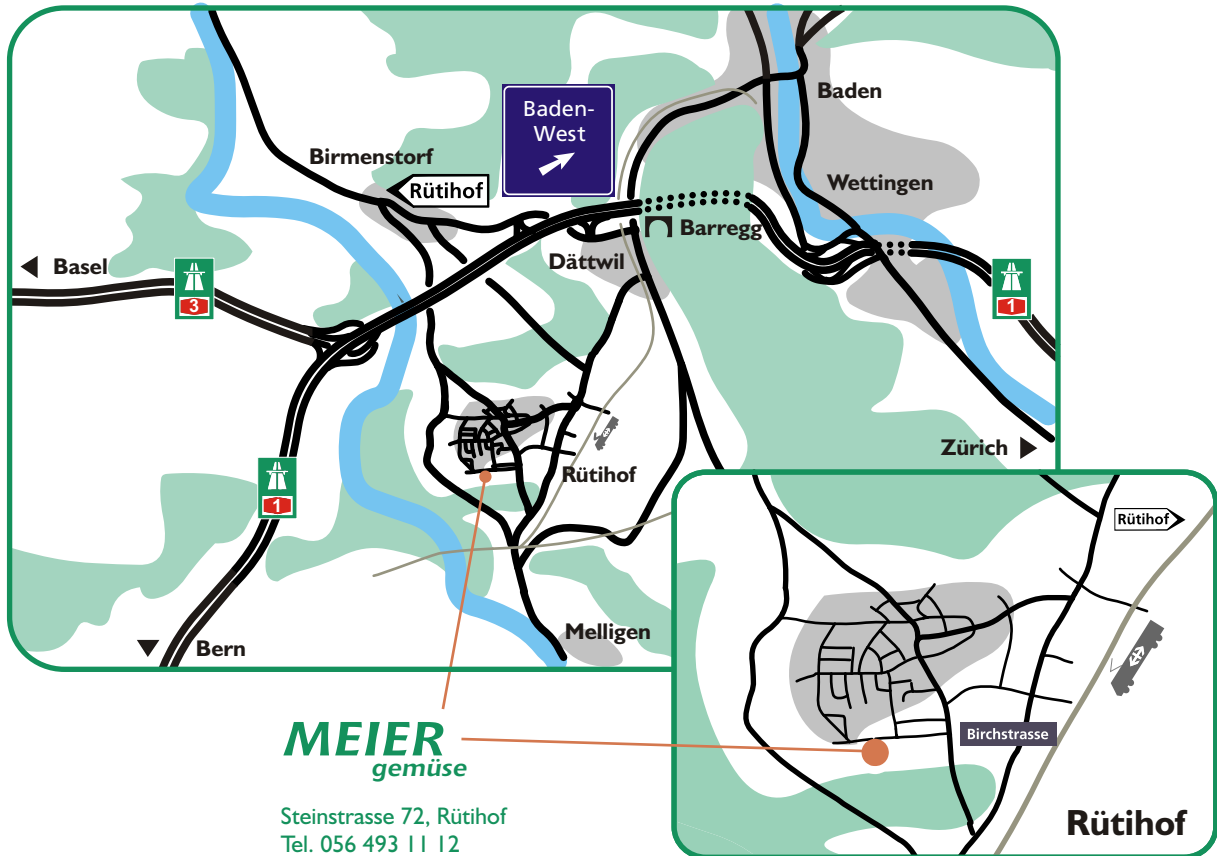

**MEIER**  
gemüse

## Lage

**MEIER**  
gemüse

Steinstrasse 72, Rütihof  
Tel. 056 493 11 12

### Anfahrt

Autobahn A1 (von Zürich und Bern) und Autobahn A3 (von Basel).

Ausfahrt Baden West nehmen und in Richtung Birmenstorf fahren. In Birmenstorf bei der ersten Möglichkeit Richtung Rütihof links abbiegen. Beim nächsten Stopp rechts abbiegen und dann dem Wegweiser Richtung Rütihof folgen. In Rütihof der Fislisbacherstrasse folgen und nach der Linkskurve geradeaus in die Birchstrasse einbiegen. Nach den letzten Häusern von Rütihof ist die Gärtnerei rechts sichtbar.